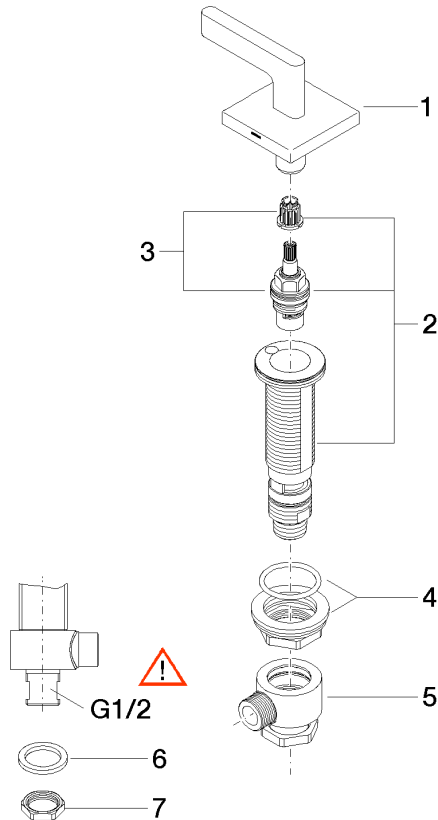

20 000 715

- diametro foro 32 mm
- rosetta 60 x 60 mm
- con contrassegno caldo

Compatibile con: CL.1, CYO

	Dark Chrome	20 000 715-19
	Cromato	20 000 715-00
	Platinato spazzolato	20 000 715-06
	Ottone spazzolato (Oro 23k)	20 000 715-28
	Champagne spazzolato (Oro 22k)	20 000 715-46
	Champagne (Oro 22k)	20 000 715-47
	Dark Platinum spazzolato	20 000 715-99

20 000 715

mm [inches]

Diagramma di portata

20 000 715

Parts for other finishes can be found here: Cromato

### Elenco delle parti di ricambio

N.	Codice articolo	Denominazione	Quantità necessaria	Tempo di produzione
1	90 20 70 057 00-19	manopola ( hot )	1	20
2	04 17 11 058 33 90	parte laterale	1	2
3	90 90 03 133 00 90	parte superiore	1	2
4	04 23 10 032 78 90	set di fissaggio	1	2
5	04 17 11 023 10 90	distributore	1	2
6	09 30 11 059 90	rondella	1	2
7	09 23 10 012 90	dado	1	2