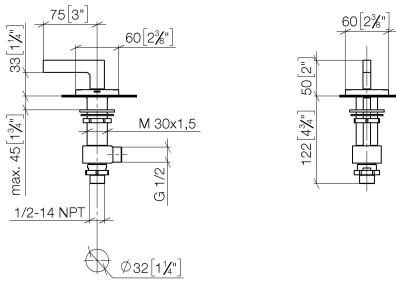

20 000 715

- diametro foro 32 mm
- rosetta 60 x 60 mm
- con contrassegno caldo

Compatibile con: CL.1, CYO

	Dark Chrome	20 000 715-19
	Cromato	20 000 715-00
	Platinato spazzolato	20 000 715-06
	Ottone spazzolato (Oro 23k)	20 000 715-28
	Champagne spazzolato (Oro 22k)	20 000 715-46
	Champagne (Oro 22k)	20 000 715-47
	Dark Platinum spazzolato	20 000 715-99

20 000 715

mm [inches]

Diagramma di portata

20 000 715

Parts for other finishes can be found here: Cromato

### Elenco delle parti di ricambio

N.	Codice articolo	Denominazione	Quantità necessaria	Tempo di produzione
1	90 20 70 057 00-19	manopola ( hot )	1	20
2	04 17 11 058 33 90	parte laterale	1	2
3	90 90 03 133 00 90	parte superiore	1	2
4	04 23 10 032 78 90	set di fissaggio	1	2
5	04 17 11 023 10 90	distributore	1	2
6	09 30 11 059 90	rondella	1	2
7	09 23 10 012 90	dado	1	2